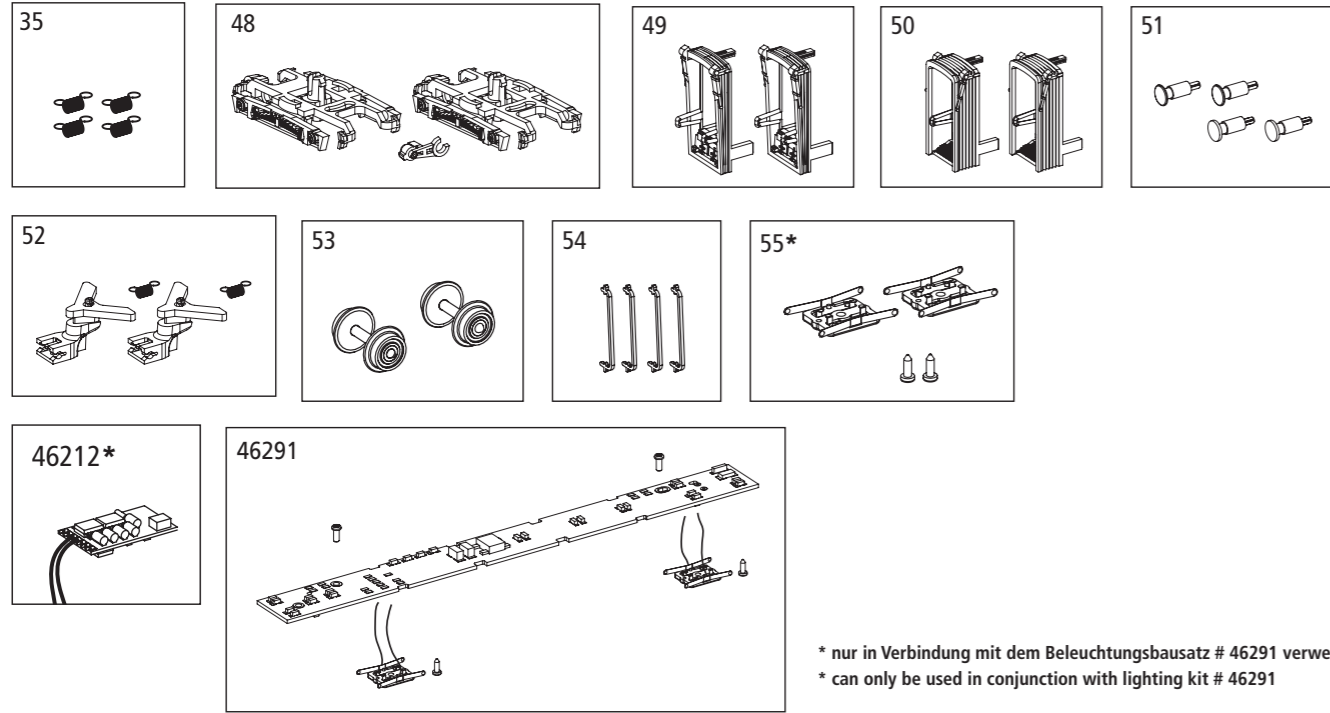

ERSATZTEILE Spare parts

Bei Ersatzteilanforderung bitte immer die vollständige Ersatzteil-Nr. angeben. Hinweis: Für dieses Modell sind nur die unten aufgeführten Ersatzteile erhältlich!
Please order the wanted spare part with the complete spare part item number. Note: Only the spare parts listed below are available for this model!

* nur in Verbindung mit dem Beleuchtungsbausatz # 46291 verwendbar
* can only be used in conjunction with lighting kit # 46291

Bezeichnung / Description	ET-Nr. / spare part N°	PG*
Feder (4 Stück) / Spring (4 pcs.)	94160B-35	7
Drehgestell (2 Stück) / Bogie (2 pcs.)	40620-48	9
Faltenbalg eingezogen (2 Stück) / Bellow-short (2 pcs.)	40620-49	7
Faltenbalg ausgezogen (2 Stück) / Bellow-long (2 pcs.)	40620-50	7
Puffer (4 Stück) / Buffer (4 pcs.)	40620-51	7
Kupplungsschacht + Feder (2 Stück) / Coupler box w spring (2 pcs.)	40620-52	8
Radsatz (2 Stück) / Wheelset (2 pcs.)	40620-53	9
Handstange (4 Stück) / Handrail (4 pcs.)	40620-54	8
Abdeckung Drehgestell mit Radschleifer (2 Stck.) / Cover Bogie w wheel slider (2 pcs.)	40620-55*	9
ET aus unserem Standard-Programm / Spare parts standard range		
PIKO Funktionsdecoder mini / PIKO Function decoder small	46212*	
Beleuchtungsbausatz / Interior Lighting	46291	